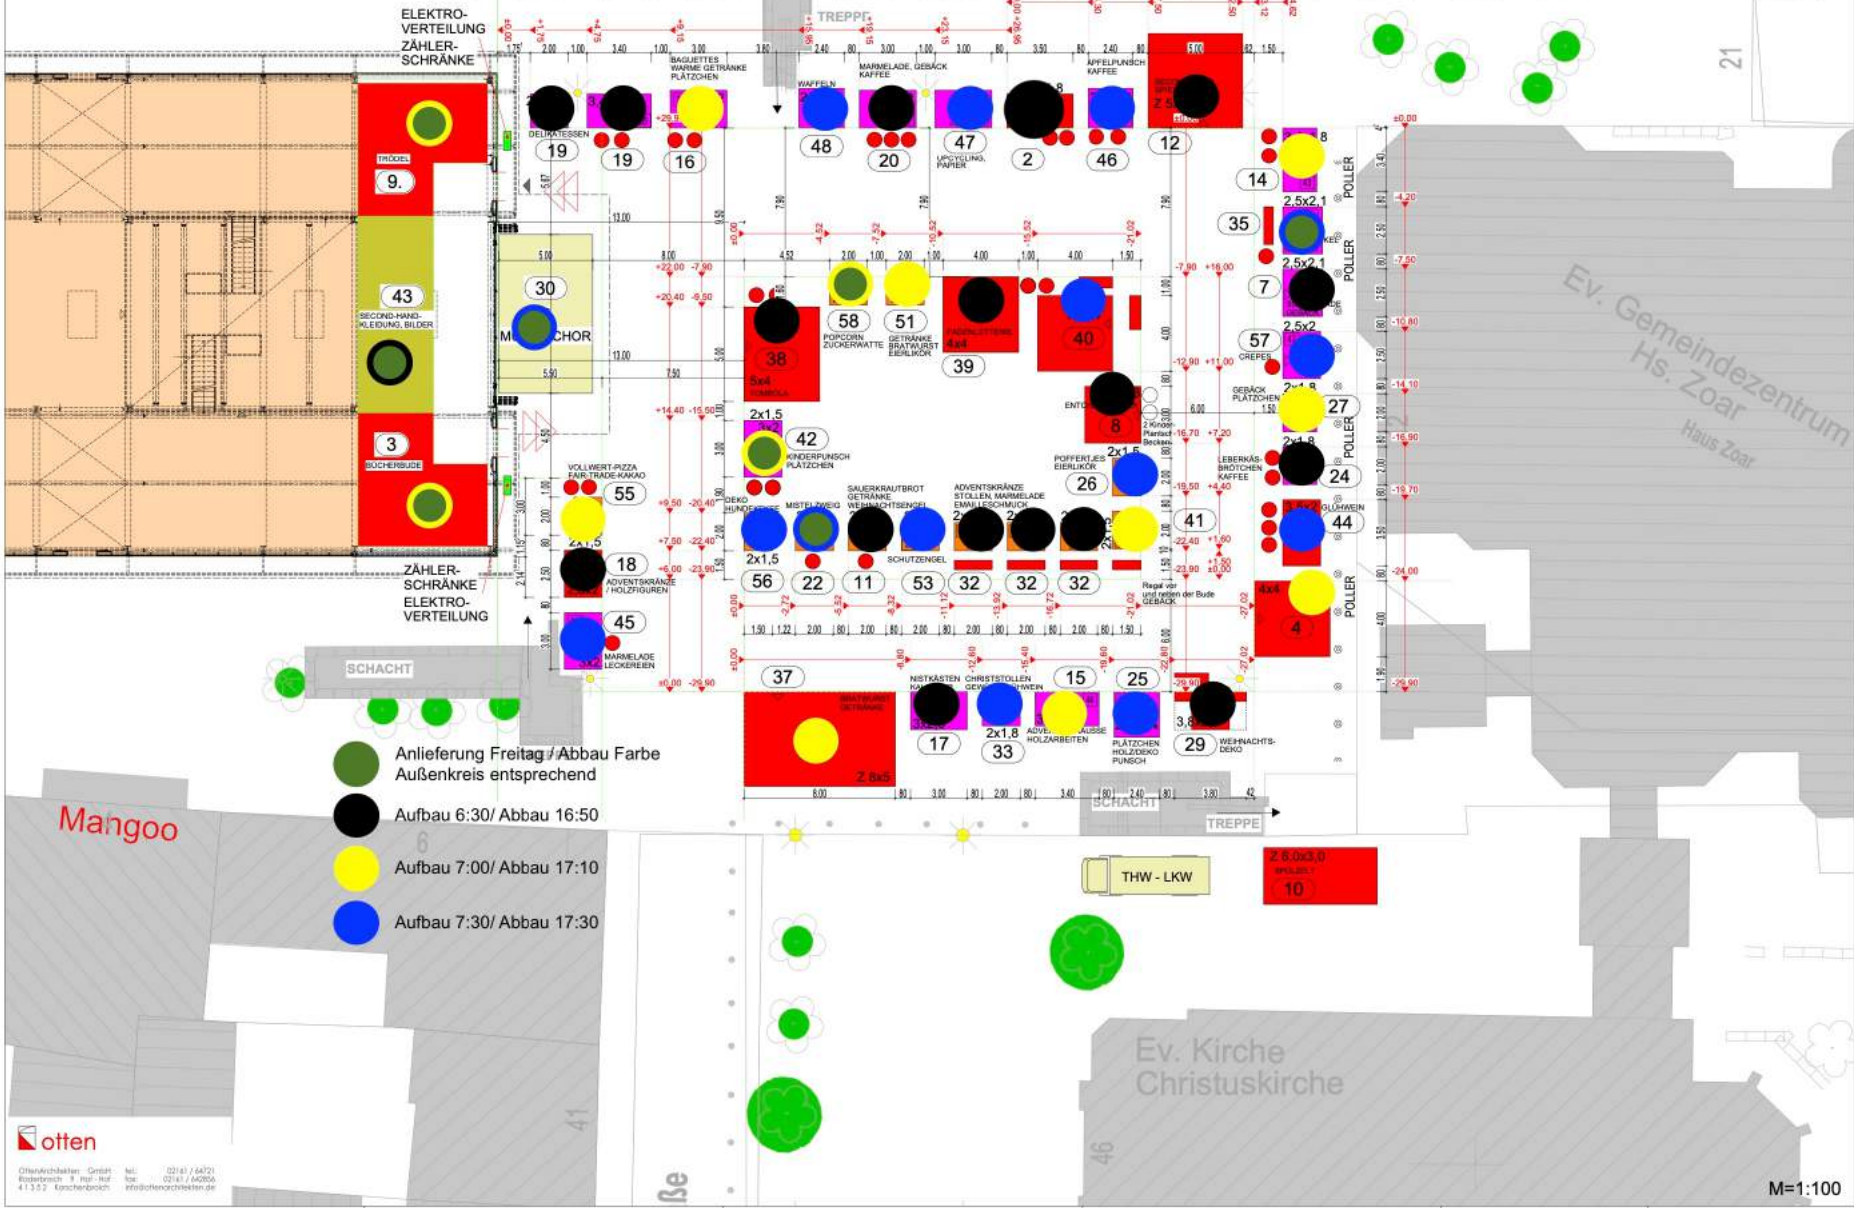

Stand: 14.11.2022  
**CHRISTKINDL - MARKT 2022**

- Hamacher-Buden
- Gieleßen-Buden
- Schlafhorstbuden
- eigene Buden

- Anlieferung Freitag / Abbau Farbe Außenkreis entsprechend
- Aufbau 6:30/ Abbau 16:50
- Aufbau 7:00/ Abbau 17:10
- Aufbau 7:30/ Abbau 17:30