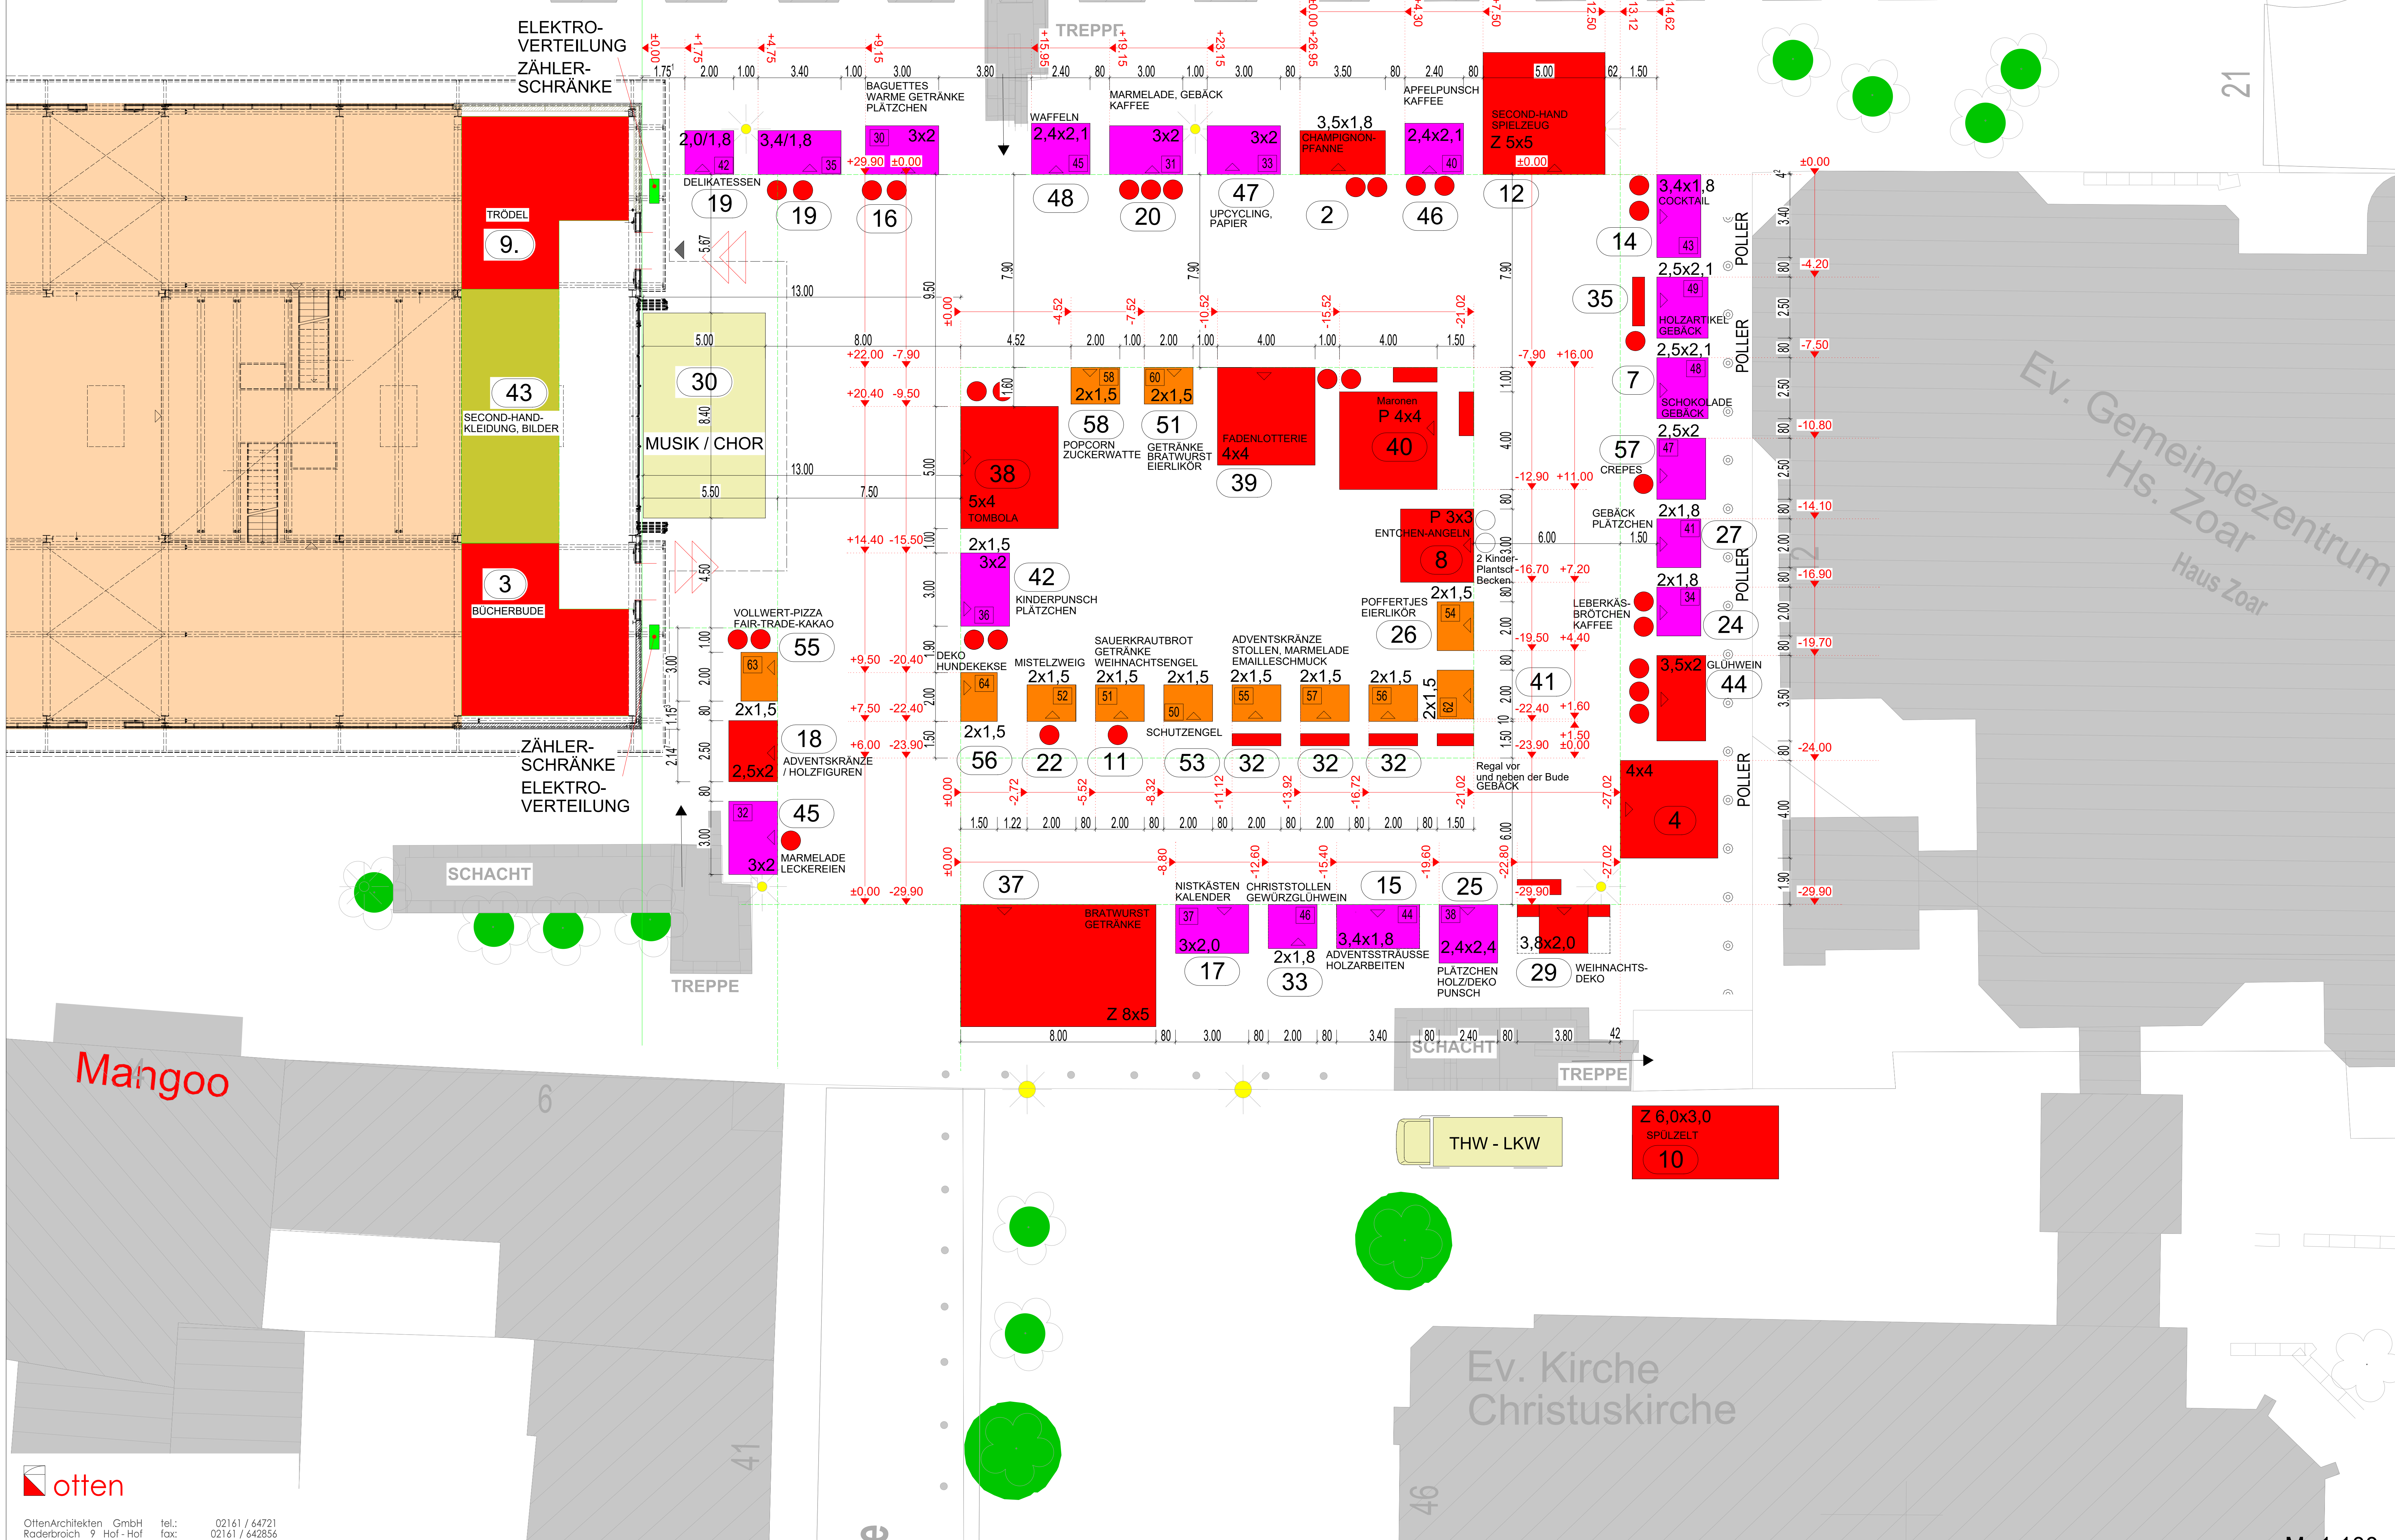

Stand: 14.11.2022
CHRISTKINDL - MARKT 2022

- Hamacher-Buden
- Gieleßen-Buden
- Schlafhorstbuden
- eigene Buden

- 2 AFBJ e.V. AFBJ - Flaschenbude
- 3 Bücherbude, Gabriele Sponholz
- 4 Loop Kinder Jugendhilfe Pavillon
- 7 Lions Club St. Vitus Gieleßen-Bude Nr. 48
- 8 Hedwig Clauss Pavillon
- 9 Orange / Otten / Nonnenmühlen
- 10 Rotaract Spülzelt
- 11 DRK-Haus Am Volksgarten Schlafhorstbude Nr. 51
- 12 Ev. Stiftung Hephata Zelt
- 14 FDP Gieleßen-Bude Nr. 43
- 15 Förderschule Dahlemer Str. Gieleßen-Bude Nr. 44
- 16 Frauen Union MG (CDU) Hamacher-Bude Nr. 30
- 17 Rotary MG Hamacher-Bude Nr. 37
- 18 Herman-van-Veen-Schule eigene Bude
- 19 Inner Wheel MG Gieleßen-Bude Nr. 35/42
- 20 Issel, Petra und Heinz-Gert Hamacher-Bude Nr. 31
- 22 Tangent 51 Schlafhorstbude Nr. 52
- 24 Lions Club MG-RY Gieleßen-Bude Nr. 34
- 25 Lions Club Mönchengladbach Gieleßen-Bude Nr. 38
- 26 Lions Club NL Schlafhorstbude Nr. 54
- 27 Rote Hexen Gieleßen-Bude Nr. 41
- 29 LVR Förderschule Rheindahlen eigene Bude
- 30 Musiker
- 32 Paul-Moor-Schule 3 Schlafhorstbuden Nr. 55/56/57
- 33 Niederrheinischer Presseverein Gieleßen-Bude Nr. 46
- 35 Reha-Verein Gieleßen-Bude Nr. 49
- 37 Rotary MG Gero Zelt / Stehtische
- 38 Round Table 47 Zelt
- 39 Soroptimisten Pavillon
- 40 SPD Mönchengladbach Nord Pavillon
- 41 Inres gGmbH Schlafhorst-Bude Nr. 62
- 42 Wechselberger/Walendy/Kurdal Lorenz/Kleeschulte Hamacher-Bude Nr. 36
- 43 Zonta I
- 44 Zonta I Zonta Glühweinbude (WK-Bude)
- 45 Zonta II Hamacher-Bude Nr. 32
- 46 ViaNobis Team39 Gieleßen-Bude Nr. 40
- 47 Menschen im Zentrum e.V. Hamacher-Bude Nr. 33
- 48 Leo-Club MG Gieleßen-Bude Nr. 45
- 51 Lebenshilfe MG GmbH Schlafhorstbude Nr. 60
- 53 Kinderschutzbund Schlafhorstbude Nr. 50
- 55 Bündis 90 / Die Grünen Schlafhorstbude Nr. 63
- 56 Förderzentrum MG Nord Schlafhorstbude Nr. 64
- 57 Geschwister Herrmann Gieleßen-Bude Nr. 47
- 58 Geschwister Lorenz Schlafhorstbude Nr. 58 Bernhard Hansen Nikolaus