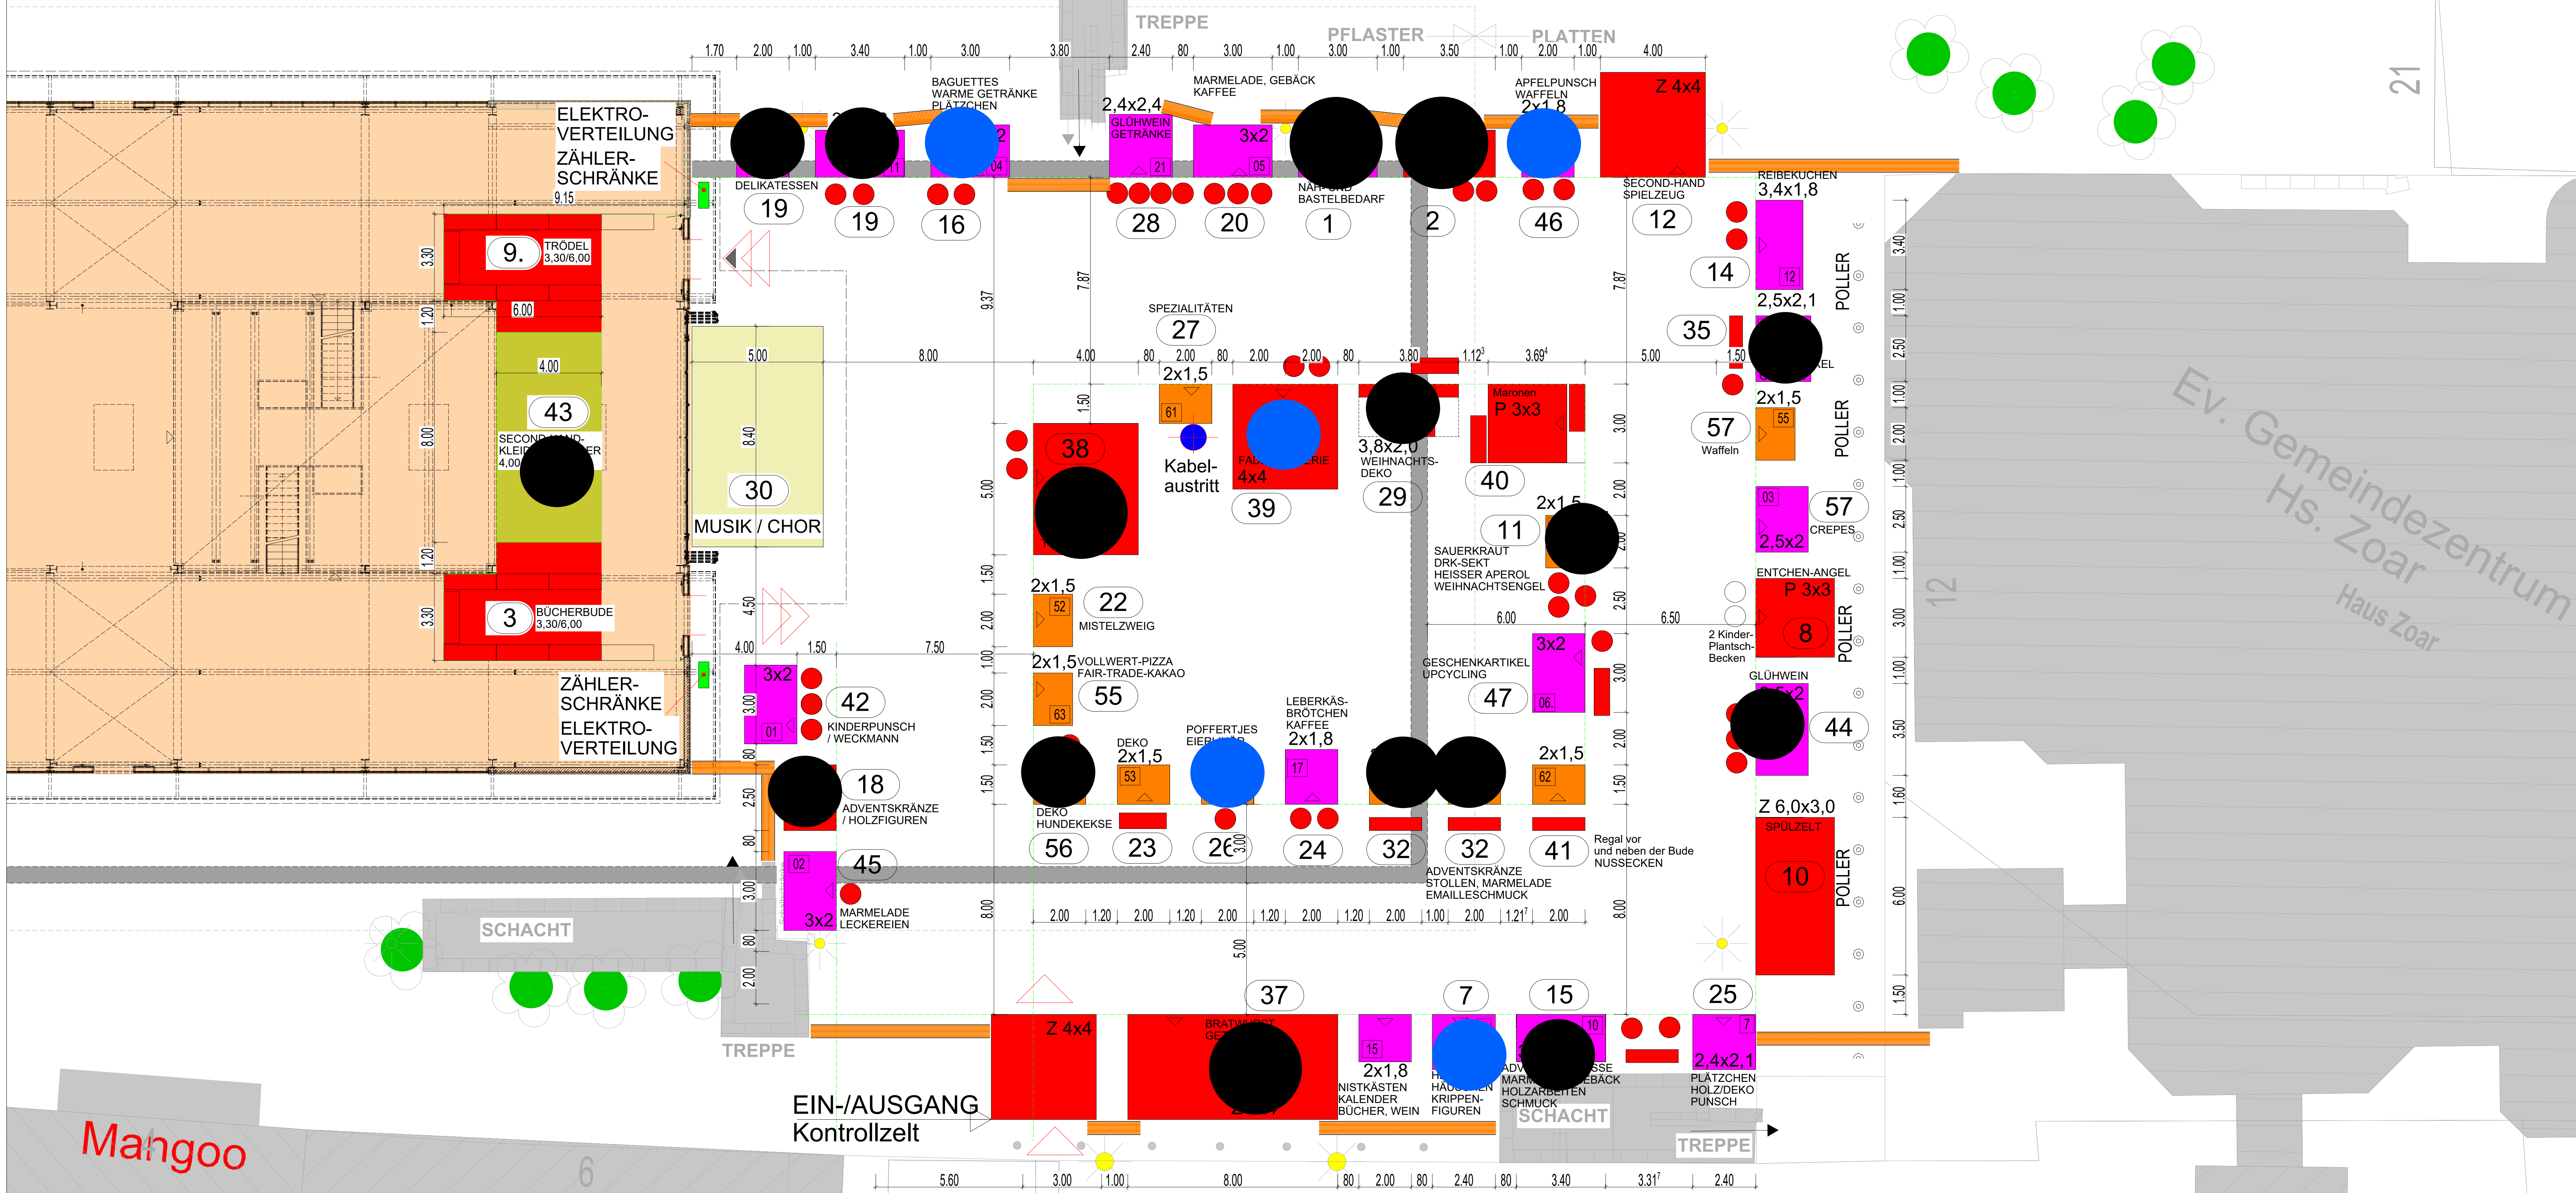

Stand: 19.11.2021
CHRISTKINDL - MARKT 2021

- Hamacher-Buden
- Gieleßen-Buden
- Schlafhorstbuden
- eigene Buden
- Absperrung

- 1 AFBj Hamacher-Bude Nr. 03
 - 2 AFBj e.V. AFbJ - Flaschenbude
 - 3 Bücherbude, Gabriele Sponholz
 - 7 Lions Club St. Vitus Gieleßen-Bude Nr. 01
 - 8 Hedwig Claus Pavillon
 - 9 Drange / Otten / Nonnenmühlen
 - 10 Rotaract Spülzelt
 - 11 DRK-Haus Am Volksgarten Schlafhorstbude Nr. 51
 - 12 Ev. Stiftung Hephata Zelt
 - 14 FDP Gieleßen-Bude Nr.12
 - 15 Förderschule Dahlemer Str. Gieleßen-Bude Nr. 10
 - 16 Frauen Union MG (CDU) Hamacher-Bude Nr. 04
 - 18 Herman-van-Veen-Schule eigene Bude
 - 19 Inner Wheel MG Gieleßen-Bude Nr. 11/16
 - 20 Isel, Petra und Heinz-Gert Hamacher-Bude Nr. 05
 - 22 Tangent 51 Schlafhorstbude Nr. 52
 - 23 Christliche Gemeinde MG Schlafhorstbude Nr. 53
 - 24 Lions Club MG-RY Gieleßen-Bude Nr. 17
 - 25 Lions Club Mönchengladbach Gieleßen-Bude Nr. 07
 - 26 Lions Club NL Schlafhorstbude Nr. 54
 - 27 Syrische Familie Schlafhorst-Bude Nr. 61
 - 28 Lorenz / Kleeschulte Gieleßen-Bude Nr. 21
 - 29 LVR Förderschule Rheindahlen eigene Bude
 - 30 Musiker
 - 32 Paul-Moor-Schule 2 Schlafhorstbuden Nr. 56/57
 - 35 Reha-Verein Gieleßen-Bude Nr. 02
 - 37 Rotary MG Gero / Rotary Niers Rotary MG; Zelt Gieleßen-Bude Nr. 15
 - 38 Round Table 47 Zelt
 - 39 Soproptimisten Zelt
 - 40 SPD Mönchengladbach Nord Pavillon
 - 41 Kulturküche/Intres Schlafhorst-Bude Nr. 62
 - 42 Wechselberger/Walendy/Kurdal Hamacher-Bude Nr. 01
 - 43 Zonta I
 - 44 Zonta I Zonta Glühweinbude (WK-Bude)
 - 45 Zonta II Hamacher-Bude Nr. 02
 - 46 ViaNobis Team39 Gieleßen-Bude Nr.08
 - 47 Menschen im Zentrum e.V. Hamacher-Bude Nr. 06
 - 55 Bündis 90 / Die Grünen Schlafhorstbude Nr. 63
 - 56 Förderzentrum MG Nord Schlafhorstbude Nr. 64
 - 57 Geschwister Herrmann Gieleßen-Bude Nr. 03 Schlafhorstbude Nr. 55
- Hansen, Bernard
Nikolaus

Mangoo

THW - LKW

Ev. Kirche
Christuskirche