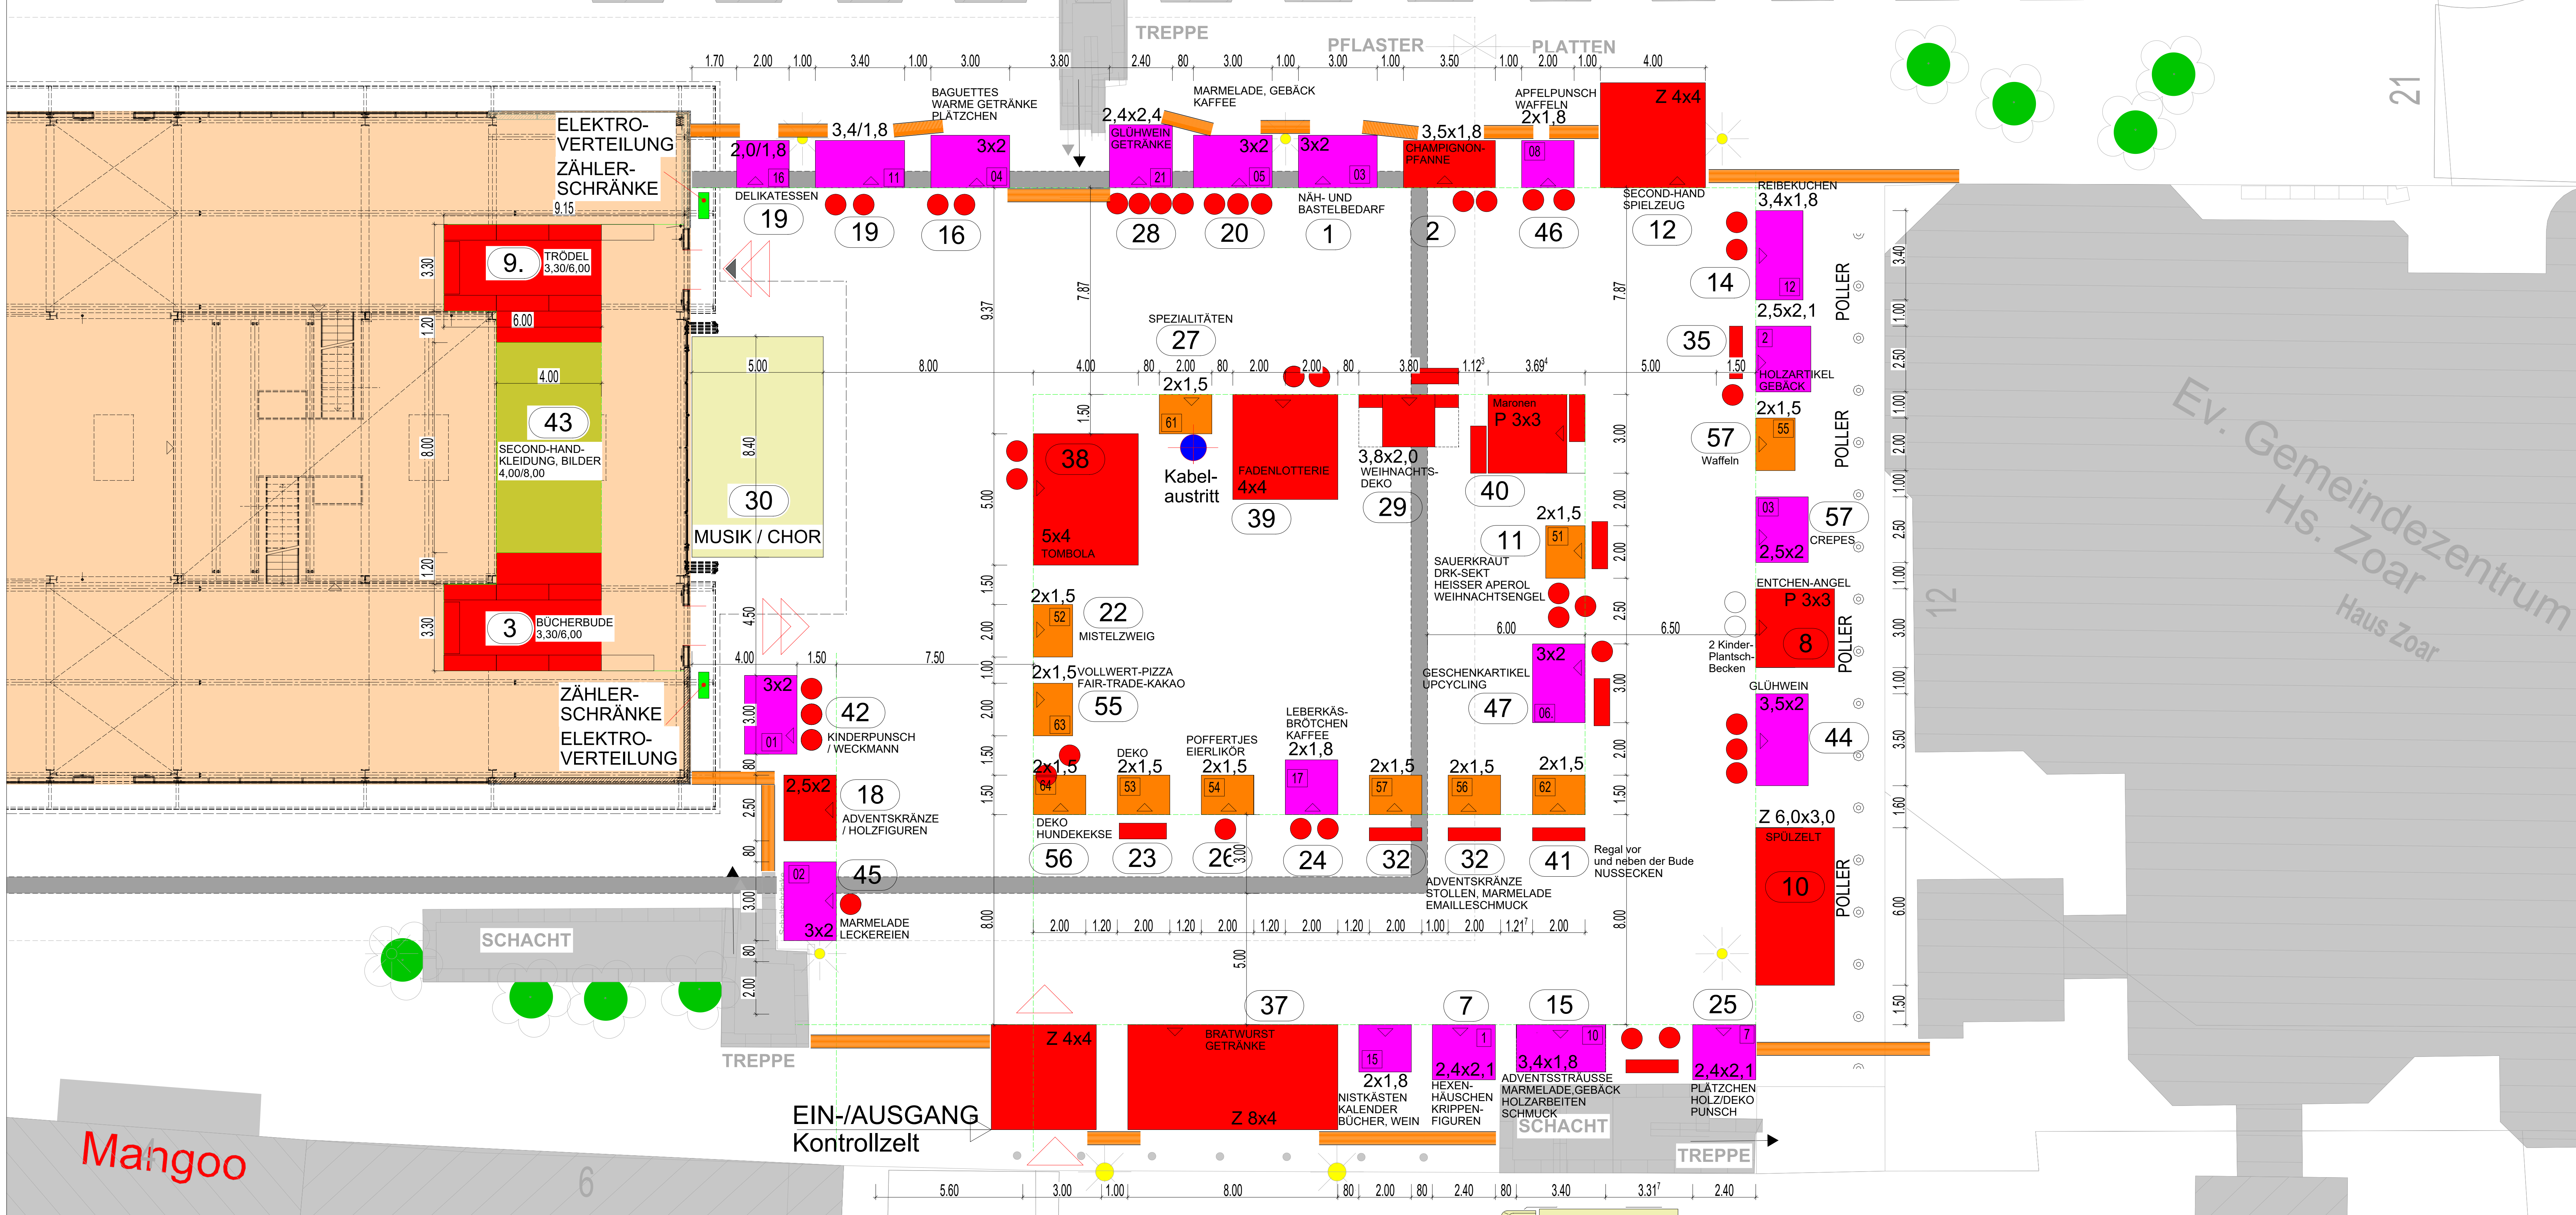

Stand: 19.11.2021 CHRISTKINDL - MARKT 2021

- Hamacher-Buden
- Gieleßen-Buden
- Schlafhorstbuden
- eigene Buden
- Absperrung

- 1 AFbJ Hamacher-Bude Nr. 03
 - 2 AFbJ e.V. AFbJ - Flaschenbude
 - 3 Bücherbude, Gabriele Sponholz
 - 7 Lions Club St. Vitus Gieleßen-Bude Nr. 01
 - 8 Hedwig Clauss Pavillon
 - 9 Drange / Otten / Nonnenmühlen
 - 10 Rotaract Spülzelt
 - 11 DRK-Haus Am Volksgarten Schlafhorstbude Nr. 51
 - 12 Ev. Stiftung Hephata Zelt
 - 14 FDP Gieleßen-Bude Nr.12
 - 15 Förderschule Dahlemer Str. Gieleßen-Bude Nr. 10
 - 16 Frauen Union MG (CDU) Hamacher-Bude Nr. 04
 - 18 Herman-van-Veen-Schule eigene Bude
 - 19 Inner Wheel MG Gieleßen-Bude Nr. 11/16
 - 20 Isael, Petra und Heinz-Gert Hamacher-Bude Nr. 05
 - 22 Tangent 51 Schlafhorstbude Nr. 52
 - 23 Christliche Gemeinde MG Schlafhorstbude Nr. 53
 - 24 Lions Club MG-RY Gieleßen-Bude Nr. 17
 - 25 Lions Club Mönchengladbach Gieleßen-Bude Nr. 07
 - 26 Lions Club NL Schlafhorstbude Nr. 54
 - 27 Syrische Familie Schlafhorst-Bude Nr. 61
 - 28 Lorenz / Kleeschulte Gieleßen-Bude Nr. 21
 - 29 LVR Förderschule Rheindahlen eigene Bude
 - 30 Musiker
 - 32 Paul-Moor-Schule 2 Schlafhorstbuden Nr. 56/57
 - 35 Reha-Verein Gieleßen-Bude Nr. 02
 - 37 Rotary MG Gero / Rotary Niers Rotary MG; Zelt Gieleßen-Bude Nr. 15
 - 38 Round Table 47 Zelt
 - 39 Sopranistinnen Zelt
 - 40 SPD Mönchengladbach Nord Pavillon
 - 41 Kulturküche/Intres Schlafhorst-Bude Nr. 62
 - 42 Wechselberger/Walendy/Kurdal Hamacher-Bude Nr. 01
 - 43 Zonta I
 - 44 Zonta I Zonta Glühweinbude (WK-Bude)
 - 45 Zonta II Hamacher-Bude Nr. 02
 - 46 ViaNobis Team39 Gieleßen-Bude Nr.08
 - 47 Menschen im Zentrum e.V. Hamacher-Bude Nr. 06
 - 55 Bündis 90 / Die Grünen Schlafhorstbude Nr. 63
 - 56 Förderzentrum MG Nord Schlafhorstbude Nr. 64
 - 57 Geschwister Herrmann Gieleßen-Bude Nr. 03 Schlafhorstbude Nr. 55
- Hansen, Bernard
Nikolaus