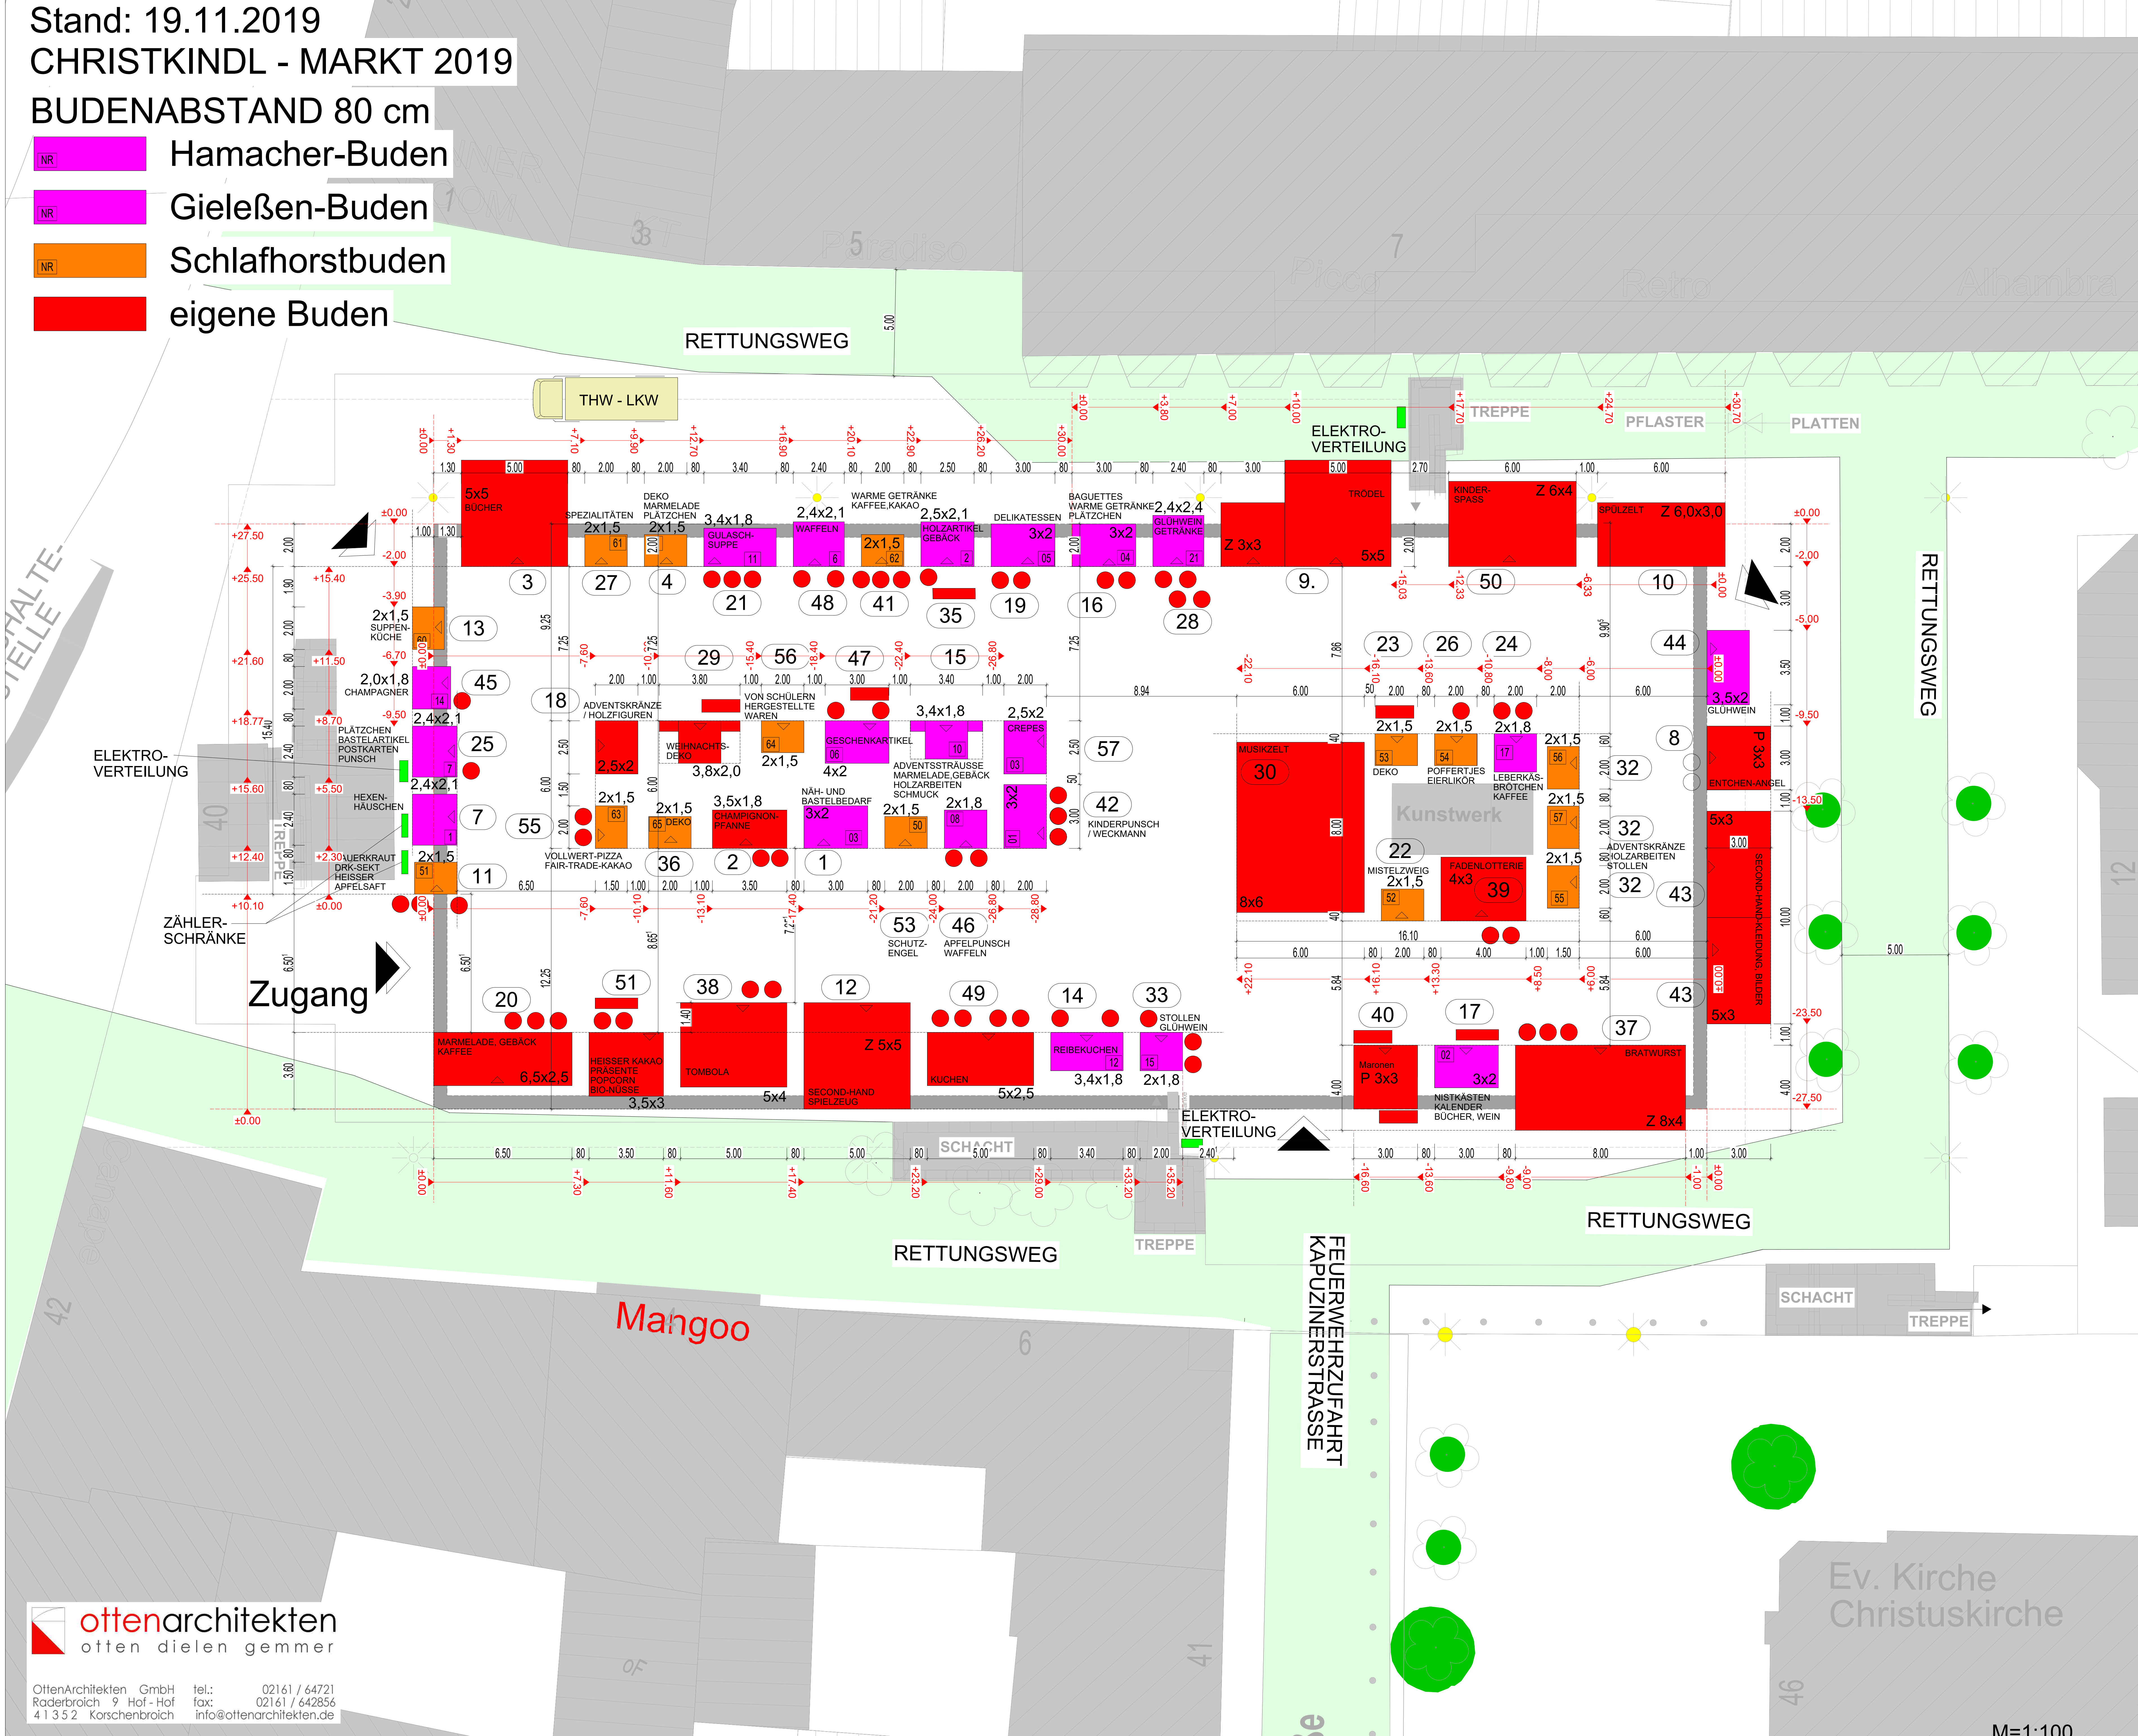

Stand: 19.11.2019
CHRISTKINDL - MARKT 2019

BUDENABSTAND 80 cm

- Hamacher-Buden
- Gieleßen-Buden
- Schlafhorstbuden
- eigene Buden

- 1 AFbJ Hamacher-Bude Nr. 03
- 2 AFbJ e.V. AFbJ - Flaschenbude
- 3 Bücherbude, Gabriele Sponholz Zelt
- 4 Gieleßen Schlafhorst-Bude Nr. 59
- 7 Lions Club St. Vitus Gieleßen-Bude Nr. 01
- 8 Hedwig Clauss Pavillon
- 9 Drange / Otten / Nonnenmühlen Zelt
- 10 DRK Spülzelt
- 11 DRK-Haus Am Volksgarten Schlafhorstbude Nr. 51
- 12 Ev. Stiftung Hephata Zelt
- 13 DRK-Haus Am Volksgarten Schlafhorstbude Nr. 60
- 14 FDP Gieleßen-Bude Nr.12
- 15 Förderschule Dahlemer Str. Gieleßen-Bude Nr. 10
- 16 Frauen Union MG (CDU) Hamacher-Bude Nr. 04
- 17 Rotary MG Hamacher-Bude Nr. 02
- 18 Herman-van-Veen-Schule eigene Bude
- 19 Inner Wheel MG Hamacher-Bude 05
- 20 IsseL, Petra und Heinz-Gert Eigener Wagen
- 21 Krankenhaus Neuwerk Gieleßen-Bude Nr. 11
- 22 Tangent 51 Schlafhorstbude Nr. 52
- 23 Christliche Gemeinde MG Schlafhorstbude Nr. 53
- 24 Lions Club MG-RY Gieleßen-Bude Nr. 17
- 25 Lions Club Mönchengladbach Gieleßen-Bude Nr. 07
- 26 Lions Club NL Schlafhorstbude Nr. 54
- 27 Syrische Familie Schlafhorst-Bude Nr. 61
- 28 Lorenz / Kleeschulte Gieleßen-Bude Nr. 21
- 29 LVR Förderschule Rheindahlen eigene Bude
- 30 Musikzelt Zelt
- 32 Paul-Moor-Schule 3 Schlafhorstbuden Nr. 55-56-57
- 33 Niederheimlicher Presseverein Gieleßen-Bude Nr. 15
- 35 Reha-Verein Gieleßen-Bude Nr. 02
- 36 Förderzentrum Süd Schlafhorst-Bude Nr. 65
- 37 Rotary MG Gero Zelt
- 38 Round Table 47 Zelt
- 39 Soroptimisten Zelt
- 40 SPD Mönchengladbach Nord Pavillon
- 41 SSK Alter Markt Schlafhorst-Bude Nr. 62
- 42 Wechselberger/Walendy/Kurdal Hamacher-Bude Nr. 01
- 43 Zonta I Zonta Glühweinbude (WK-Bude)
- 44 Zonta I Zonta Glühweinbude (WK-Bude)
- 45 Zonta II Gieleßen-Bude Nr.14
- 46 Via Nobis Team39 Gieleßen-Bude Nr.08
- 47 Menschen im Zentrum e.V. Hamacher-Bude Nr. 06
- 48 Leo-Club Mönchengladbach Gieleßen-Bude 06
- 49 achtsam e.V. eigene Bude
- 50 Gesamtschule Volksgarten Zelt / Pavillon
- 51 Lebenshilfe MG GmbH eigene Bude
- 53 Kinderschutzbund Schlafhorstbude Nr. 50
- 55 Bundis 90 / Die Günen Schlafhorstbude Nr. 63
- 56 Förderzentrum MG Nord Schlafhorstbude Nr. 64
- 57 Geschwister Herrmann Gieleßen-Bude Nr. 01